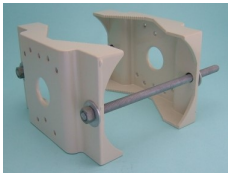

Offerta valida fino ad esaurimento scorte

Collare da palo in alluminio colore beige Dim esterne Max.:140mmMin.: 90mm 1 Piastra

**HTGL218**

**€ 10.90**

Collare da palo in all. colore beige Dim esterne Max.: 17cm(L)x11.3cm(H)x4.5cm(W) 2 Piastre

**HTGL218A**

**€ 15.50**

Staffa per telecamere Dome in plastica colore beige

**HTGL225**

**€ 5.00**

Staffa per telecamere Dome in alluminio colore silver

**HTGL227**

**€ 6.90**

Staffa per telecamere in alluminio colore silver Dim 204Si : 145mm(H)x108mm(D)mm

Swivel 360° Tilt 120°

**HTGL204SI**

**€ 6.90**

Staffa per telecamere in alluminio colore silver Dim 204Li : 220mm(H)x108mm(D)mm